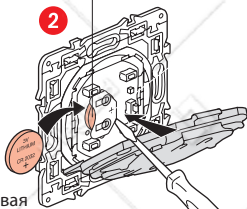

УПРОЩЕННАЯ ДЕКЛАРАЦИЯ СООТВ. НОРМАМ ЕС

Нижеподписавшийся

Legrand

заявляет, что радио- электрооборудование, упомянутое в этих документах, соответствует директиве 2014/53/EU. Полный текст декларации соответствия нормам ЕС

доступен на следующем сайте:

www.legrandoc.com