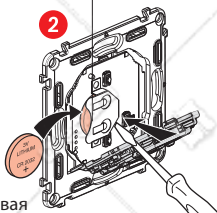

УПРОЩЕННАЯ ДЕКЛАРАЦИЯ СООТВ. НОРМАМ ЕС

Нижеподписавшийся

Legrand

заявляет, что радио- электрооборудование, упомянутое в этих документах, соответствует директиве 2014/53/EU. Полный текст декларации соответствия нормам ЕС

доступен на следующем сайте:

www.legrandoc.com