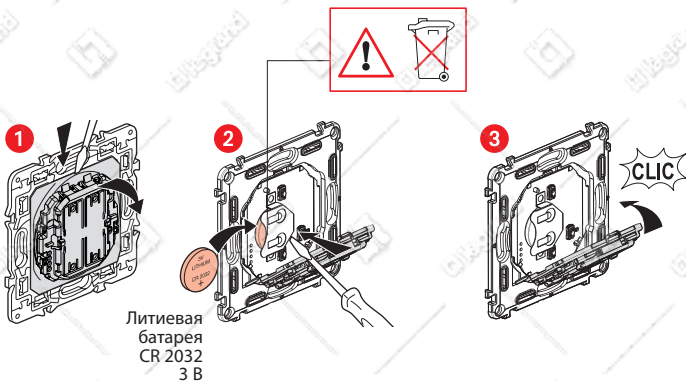

Монтаж 2-клавишного умного беспроводного выключателя

Чтобы привязать умный беспроводной выключатель к вашей умной электроустановке, следуйте указаниям:

- руководства пользователя вашего стартового набора
- приложения **Legrand Home + Control** (раздел **Настройки/Добавить устройство**)
- или см. руководство пользователя на сайте **legrand.ru**

Замена батареи

УПРОЩЕННАЯ ДЕКЛАРАЦИЯ СООТВ. НОРМАМ ЕС

Нижеподписавшийся

Legrand

заявляет, что радио- и электрооборудование, упомянутое в этих документах, соответствует директиве 2014/53/EU.

Полный текст декларации соответствия нормам ЕС доступен на следующем сайте:

www.legrandoc.com