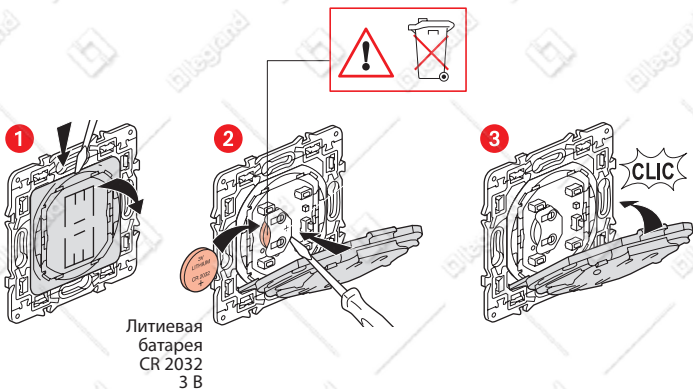

Монтаж главного выключателя «Я дома/Я вне дома»

Чтобы добавить главный выключатель «Я дома/Я вне дома»,
следуйте указаниям:

- руководства пользователя вашего стартового пакета
- приложения Legrand Home + Control (раздел **Настройки/Добавить устройство**)
- или см. руководство пользователя на сайте **legrand.ru**

Замена батареек

УПРОЩЕННАЯ ДЕКЛАРАЦИЯ СООТВ. НОРМАМ ЕС

Нижеподписавшийся

Legrand

заявляет, что радио- и электрооборудование, упомянутое
в этих документах, соответствует директиве 2014/53/EU. Полный текст
декларации соответствия нормам ЕС

доступен на следующем сайте:

www.legrandoc.com