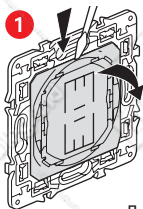

Монтаж главного выключателя «Я дома/Я вне дома»

Чтобы добавить главный выключатель «Я дома/Я вне дома»,
следуйте указаниям:

- руководства пользователя вашего стартового пакета
- приложения Legrand Home + Control (раздел **Настройки/Добавить устройство**)
- или см. руководство пользователя на сайте **legrand.ru**

Замена батареек

Литиевая
батарея
CR 2032
3 В