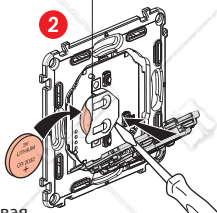

Монтаж главного выключателя «Я дома/Я вне дома»

Чтобы добавить главный выключатель «Я дома/Я вне дома»,
следуйте указаниям:

- руководства пользователя вашего стартового пакета
- приложения Legrand Home + Control (раздел **Настройки/Добавить устройство**)
- или см. руководство пользователя на сайте **legrand.ru**

Замена батареек

Литиевая
батарея
CR 2032
3 В