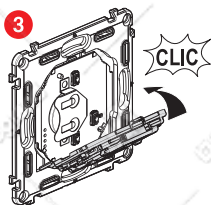

УПРОЩЕННАЯ ДЕКЛАРАЦИЯ СООТВ. НОРМАМ ЕС

Нижеподписавшийся

Legrand

заявляет, что радио- и электрооборудование, упомянутое
в этих документах, соответствует директиве 2014/53/EU. Полный текст
декларации соответствия нормам ЕС

доступен на следующем сайте:

www.legrandoc.com