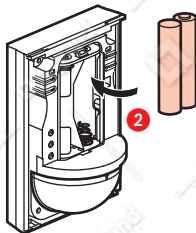

③ Установите батарейки в умный беспроводной датчик движения

Индикатор датчика загорится зеленым цветом, а затем погаснет.