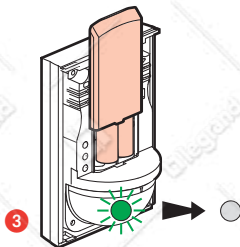

③ Установите батарейки в умный беспроводной датчик движения

Индикатор датчика загорится зеленым цветом, а затем погаснет.