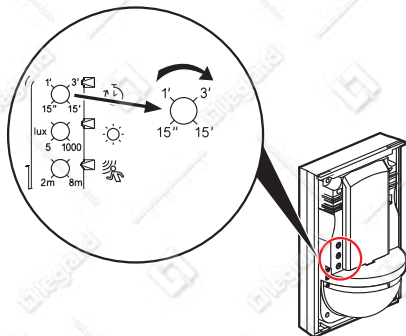

Задержка отключения

Порог освещенности

Чувствительность

8.1 Установите задержку отключения

Pour augmenter la durée pendant laquelle le produit associé reste allumé (ex. : lumière), tournez la vis (potentiomètre) dans le sens des aiguilles d'une montre.