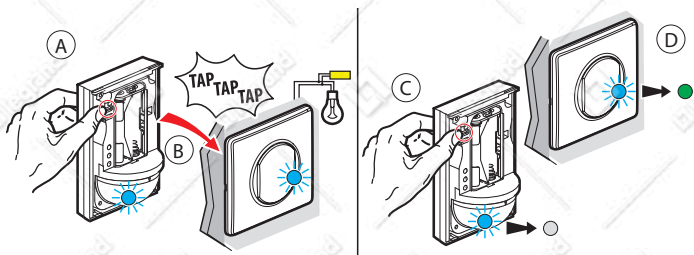

④ Свяжите умный беспроводной датчик движения с умными проводными устройствами

Убедитесь, что индикаторы умных проводных устройств горят ровным зеленым цветом без мигания. Если это не так, вернитесь к шагу 2, затем к шагу 4.

Для связи с умным проводным выключателем освещения (с опцией светорегулирования), перейдите к шагу 4.1.1

Для связи с умным микромодулем освещения, перейдите к шагу 4.2.1

Для связи с умной розеткой, перейдите к шагу 4.3.1

4.1.1 Свяжите умный беспроводной датчик движения с умным проводным выключателем освещения (с опцией светорегулирования)

Шаг А: Удерживая нажатой кнопку ON умного беспроводного датчика движения, постучите 3 раза датчиком по умному проводному выключателю, которым вы хотите управлять.

Шаг В: Индикаторы обоих продуктов быстро замигают синим цветом.

Шаг С: Индикатор датчика движения на короткое время загорится синим, а затем погаснет.

Шаг D: Индикатор на умном проводном выключателе короткое время будет светиться синим, а затем снова станет зеленым.