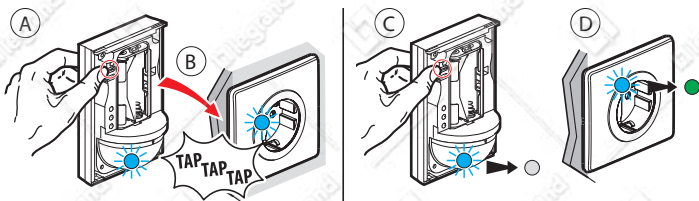

4.3.1 Свяжите умный беспроводной датчик движения с умной розеткой

Шаг А: Удерживая нажатой кнопку ON умного беспроводного датчика движения, постучите 3 раза датчиком по умной розетке, которой вы хотите управлять.

Шаг В: Индикаторы обоих продуктов быстро замигают синим цветом.

Шаг С: Индикатор датчика движения на короткое время загорится синим, а затем погаснет.

Шаг D: Индикатор на умной розетке короткое время будет светиться синим, а затем снова станет зеленым.