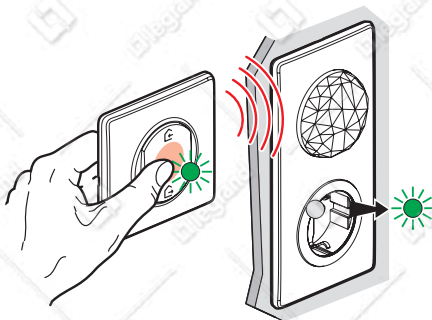

	 2 x AA - 1,5 V
	+ 5° C / + 45° C
	PIR
	2 - 8 m
	5 à 1000 LUX
	de 15 s à 15 min
IP	44

Частота: 2.4 - 2.4835 GHz

Мощность сигнала: <10 мВт

① Откройте лицевую панель

Не устанавливайте батарейки сейчас

Не закрепляйте датчик движения на стене в начале установки. Это следует сделать на шаге 6.

② Начните настройку умного беспроводного датчика движения

Нажмите на центр **главного выключателя до тех пор**, пока его индикатор не загорится кратковременно зеленым светом и погаснет. **Отпустите клавишу.** Индикаторы на умных проводных устройствах загорятся зеленым цветом.

③ Установите батарейки в умный беспроводной датчик движения

Индикатор датчика загорится зеленым цветом, а затем погаснет.

Примечание: если индикатор датчика моргает в последовательности «зеленый-зеленый-красный цвет», удалите батарейки и начните с шага 2

④ Свяжите умный беспроводной датчик движения с умными проводными устройствами

Убедитесь, что индикаторы умных проводных устройств горят ровным зеленым цветом без мигания. Если это не так, вернитесь к шагу 2, затем к шагу 4.