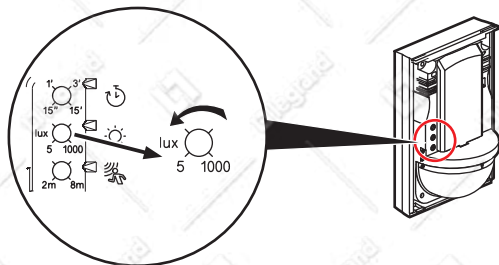

8.2 Установите порог освещенности

Установите значение естественной освещенности, при котором датчик будет срабатывать.