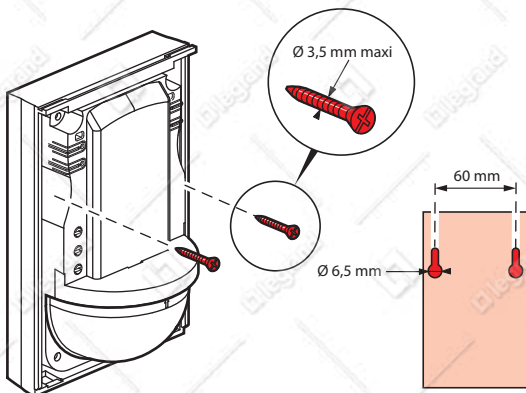

7 Установите умный беспроводной датчик движения

Для оптимальной работы, датчик должен быть расположен на высоту ~2.5 метра от пола.