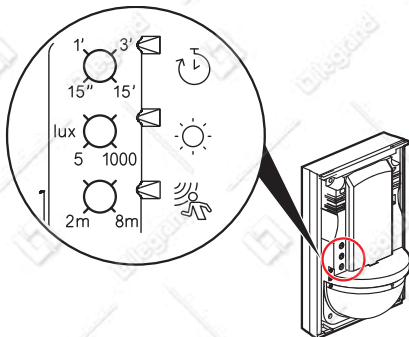

8 Настройка параметров умного беспроводного датчика движения

Настройки по умолчанию: задержка выключения минимальная (15 секунд), порог освещенности и чувствительность максимальные (1000 Люкс, 8 метров).
Для изменения настроек следуйте по шагам: