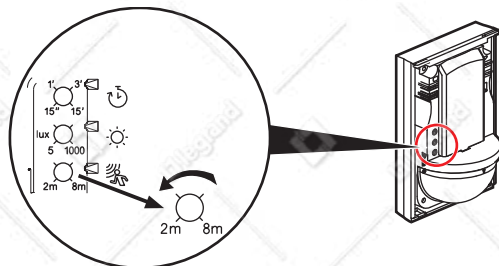

8.3 Установите чувствительность

Для уменьшения чувствительности датчика, поверните потенциометр против часовой стрелки. Поле действия датчика уменьшится.