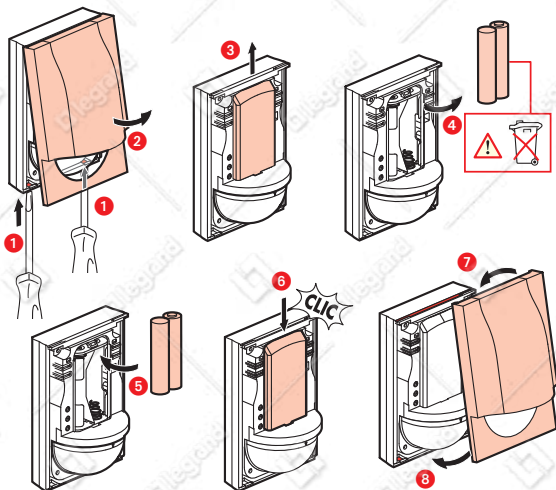

Замена батареек