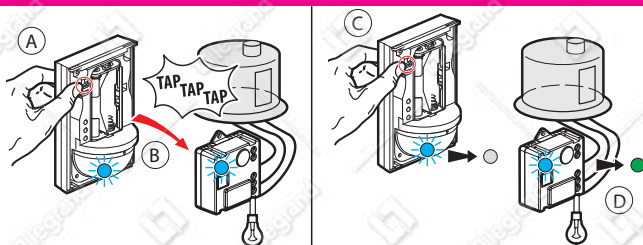

Шаг А: Удерживая нажатой кнопку ON умного беспроводного датчика движения, постучите 3 раза датчиком по умному микромодулю, которым вы хотите управлять.

Шаг В: Индикаторы обоих продуктов быстро мигают синим цветом.

Шаг С: Индикатор датчика движения на короткое время загорится синим, а затем погаснет.

Шаг D: Индикатор на умном микромодуле короткое время будет светиться синим, а затем снова станет зеленым.