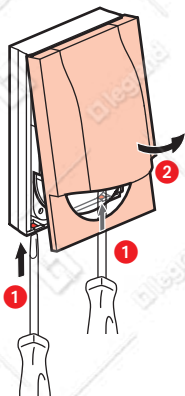

	 2 x AA - 1,5 V
	+ 5° C / + 45° C
	PIR
	2 - 8 m
	5 à 1000 LUX
	de 15 s à 15 min
IP	44

Частота: 2.4 - 2.4835 GHz

Мощность сигнала: <10 мВт

① Откройте лицевую панель

Не устанавливайте батарейки сейчас

Не закрепляйте датчик движения на стене в начале установки. Это следует сделать на шаге 6.