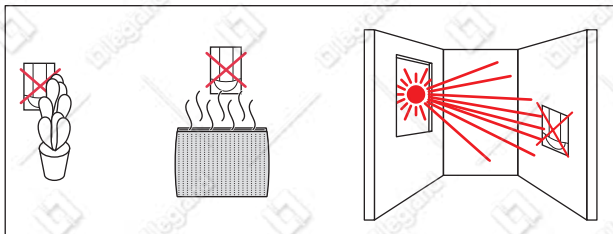

6 Рекомендации по установке