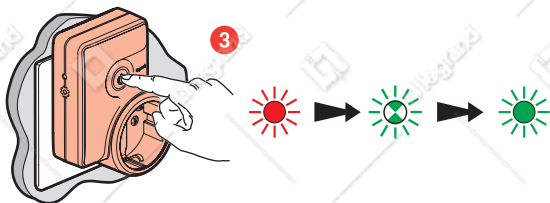

Умные беспроводные выключатели для остальных точек  
управления (не входят в этот комплект)

**Меры предосторожности**

Установка данного изделия должна выполняться в соответствии с правилами монтажа и предпочтительно квалифицированным электриком. Неправильный монтаж и/или нарушение правил эксплуатации изделия могут привести к возникновению пожара или поражению электрическим током. Перед монтажом необходимо внимательно ознакомиться с данной инструкцией, а также принять во внимание требования к месту установки изделия. Запрещается вскрывать корпус изделия, а также разбирать, выводить из строя или модифицировать изделие, кроме случаев, оговоренных в инструкции. Вскрытие и ремонт изделий марки Legrand могут выполняться только специалистами, обученными и допущенными к таким работам компанией Legrand. Несанкционированное вскрытие или выполнение ремонтных работ посторонними лицами лишает законной силы любые требования об ответственности, замене или гарантийном обслуживании. При ремонте или гарантийном обслуживании использовать только запасные части марки **Legrand**.

## Настройка умной мобильной розетки

Нажмите на центр кнопки **главного выключателя «Я дома/Я вне дома»**, пока индикатор не загорится зеленым. Отпустите кнопку, и индикатор погаснет.

*\*(не входит в комплект)*

Индикатор кнопки ВКЛ/ОТКЛ на **умной мобильной розетке** сначала загорится красным. Удерживайте кнопку нажатой, пока он не замигает зеленым, затем подождите, пока он загорится зеленым ровно. Настройка завершена.